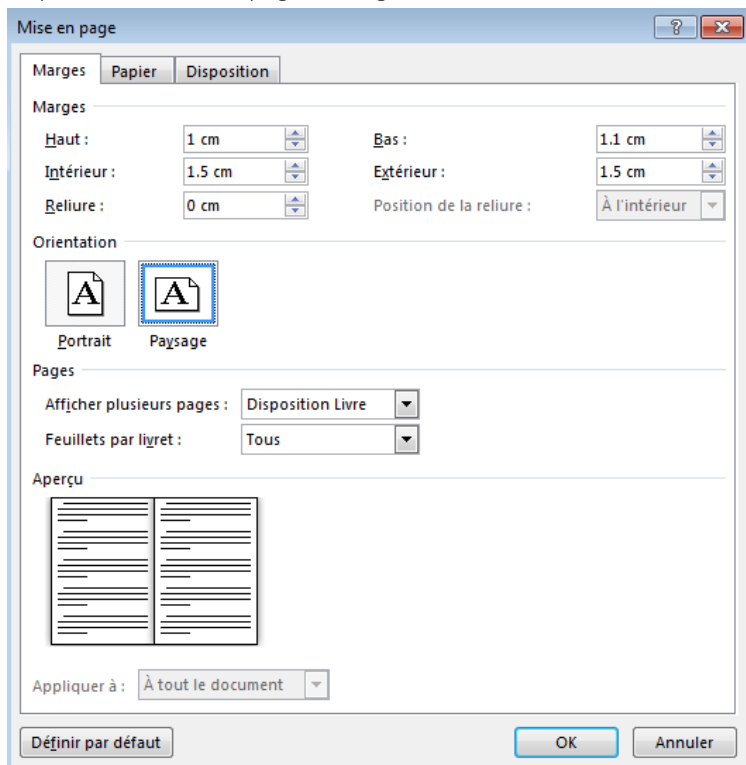

1 Impression du procès-verbal de bornage et de reconnaissance de limites

Afin d'imprimer le PV de quatre pages sur une feuille A3, il y a lieu de faire les réglages suivants dans Word :

1. Disposition > Mise en page > Marges

2. Disposition > Mise en page > Papier

3. Fichier > Imprimer > Paramètres

Impression recto verso, Retourner les pages sur le plus petit côté